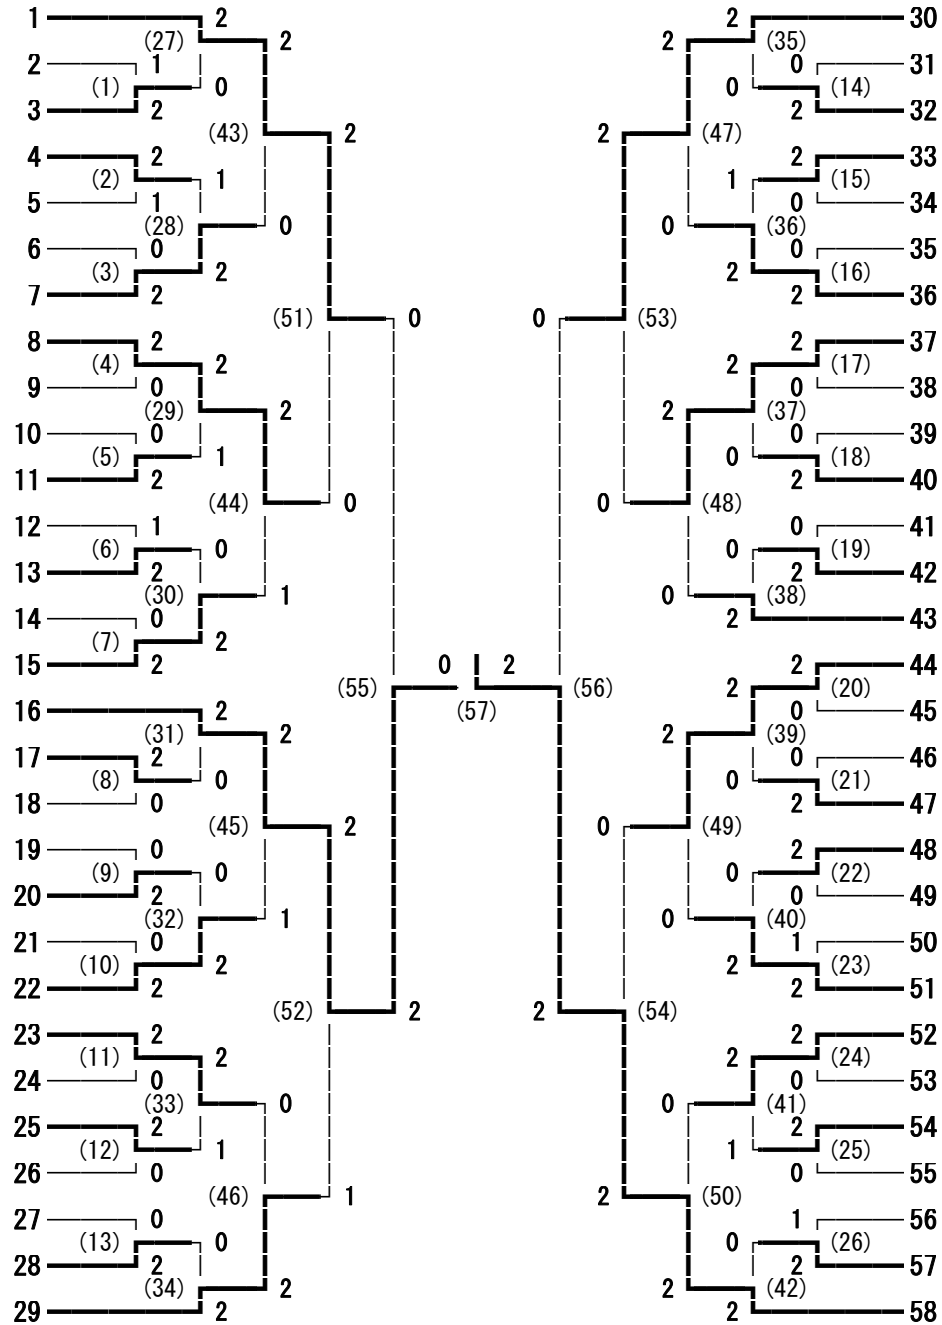

H28 JOC全日本ジュニアバドミントン選手権大会中信地区予選大会 男子ダブルス

2016/7/16・17 大町市運動公園総合体育館

- 曾根原 唱・高橋 奎介 (大町岳陽)
- 稲場 雄大・真野 温人 (松本県ヶ丘)
- 吉澤 龍・長島 光喜 (蘇南)
- 稀代 爽太・小口 凱士 (穂高商業)
- 土井 洸輝・花村 能至 (松本深志)
- 酒井 康年・太田 康介 (白馬)
- 下出 渉・下牧 舜 (木曽青峰)
- 奥原 優樹・奥原 悠士 (梓川)
- 新井 裕太・斉藤 大輝 (塩尻志学館)
- 尾澤 玲空・中山 知耶 (松本蟻ヶ崎)
- 齋藤 広希・藤岡 珠偉 (松本美須ヶヶ丘)
- 嶋田 魁星・秋山 優斗 (明科)
- 増澤 弘喜・柳澤 友也 (松本第一)
- 手塚 翔吾・吉田 朋也 (田川)
- 越村 拓也・太田 颯 (松本工業)
- 柏原 迅・丸山 大地 (池田工業)
- 丸山 功寿・柳澤 美樹 (梓川)
- 吉川 明良・藤澤 光 (松本美須ヶヶ丘)
- 涌井 諒人・清水 拓馬 (松本工業)
- 江津 瑞樹・北沢 真寛 (大町岳陽)
- 蟹澤 壘・古木 甫康 (白馬)
- 伊藤 雄大・北原 聖之 (蘇南)
- 野村 海斗・新井 寛樹 (松本深志)
- 横山 潤・上村 隼斗 (明科)
- 藤森 雄大・加科 凌 (田川)
- 内野 慧・平田 健隼 (豊科)
- 野呂田 章吾・本田 拓巳 (穂高商業)
- 起 綾我・倉口 雅季 (木曽青峰)
- 土屋 諒祐・立花 暁拓 (松本県ヶ丘)