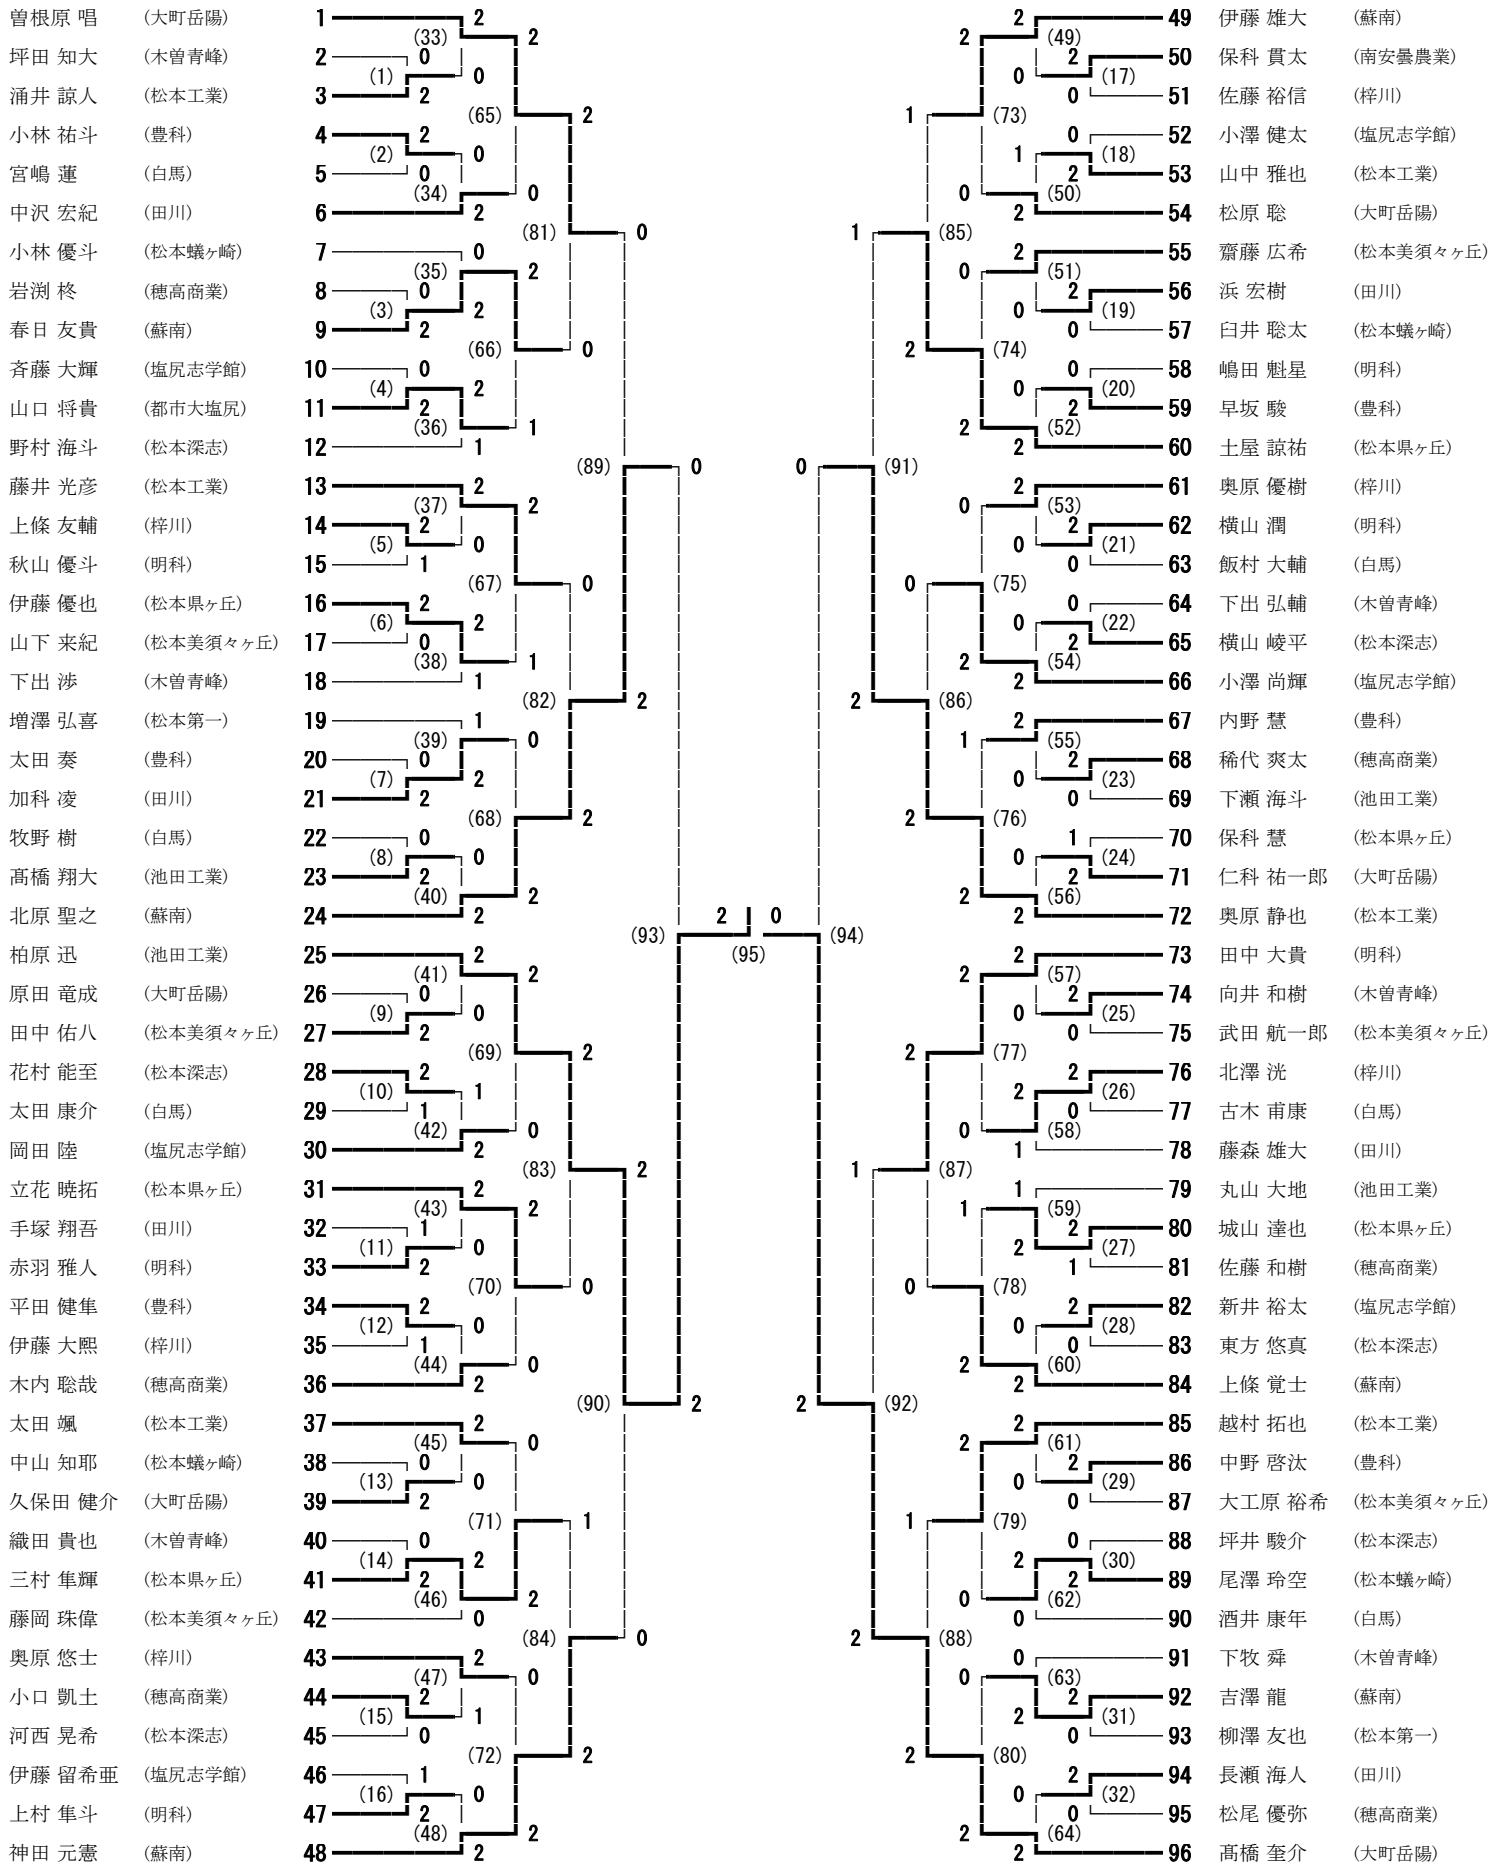

H28 JOC全日本ジュニアバドミントン選手権大会中信地区予選大会 男子ダブルス

2016/7/16・17 大町市運動公園総合体育館

- 曾根原 唱・高橋 奎介 (大町岳陽)
- 稲場 雄大・真野 温人 (松本県ヶ丘)
- 吉澤 龍・長島 光喜 (蘇南)
- 稀代 爽太・小口 凱士 (穂高商業)
- 土井 洸輝・花村 能至 (松本深志)
- 酒井 康年・太田 康介 (白馬)
- 下出 渉・下牧 舜 (木曽青峰)
- 奥原 優樹・奥原 悠士 (梓川)
- 新井 裕太・斉藤 大輝 (塩尻志学館)
- 尾澤 玲空・中山 知耶 (松本蟻ヶ崎)
- 齋藤 広希・藤岡 珠偉 (松本美須ヶヶ丘)
- 嶋田 魁星・秋山 優斗 (明科)
- 増澤 弘喜・柳澤 友也 (松本第一)
- 手塚 翔吾・吉田 朋也 (田川)
- 越村 拓也・太田 颯 (松本工業)
- 柏原 迅・丸山 大地 (池田工業)
- 丸山 功寿・柳澤 美樹 (梓川)
- 吉川 明良・藤澤 光 (松本美須ヶヶ丘)
- 涌井 諒人・清水 拓馬 (松本工業)
- 江津 瑞樹・北沢 真寛 (大町岳陽)
- 蟹澤 壘・古木 甫康 (白馬)
- 伊藤 雄大・北原 聖之 (蘇南)
- 野村 海斗・新井 寛樹 (松本深志)
- 横山 潤・上村 隼斗 (明科)
- 藤森 雄大・加科 凌 (田川)
- 内野 慧・平田 健隼 (豊科)
- 野呂田 章吾・本田 拓巳 (穂高商業)
- 起 綾我・倉口 雅季 (木曽青峰)
- 土屋 諒祐・立花 暁拓 (松本県ヶ丘)

H28 JOC全日本ジュニアバドミントン選手権大会中信地区予選大会 女子ダブルス

2016/7/16・17 大町市運動公園総合体育館

H28 全日本ジュニアバドミントン選手権大会中信地区予選大会 男子シングルス

2016/7/16・17 大町市運動公園総合体育館

H28 全日本ジュニアバドミントン選手権大会中信地区予選大会 女子シングルス

2016/7/16・17 大町市運動公園総合体育館