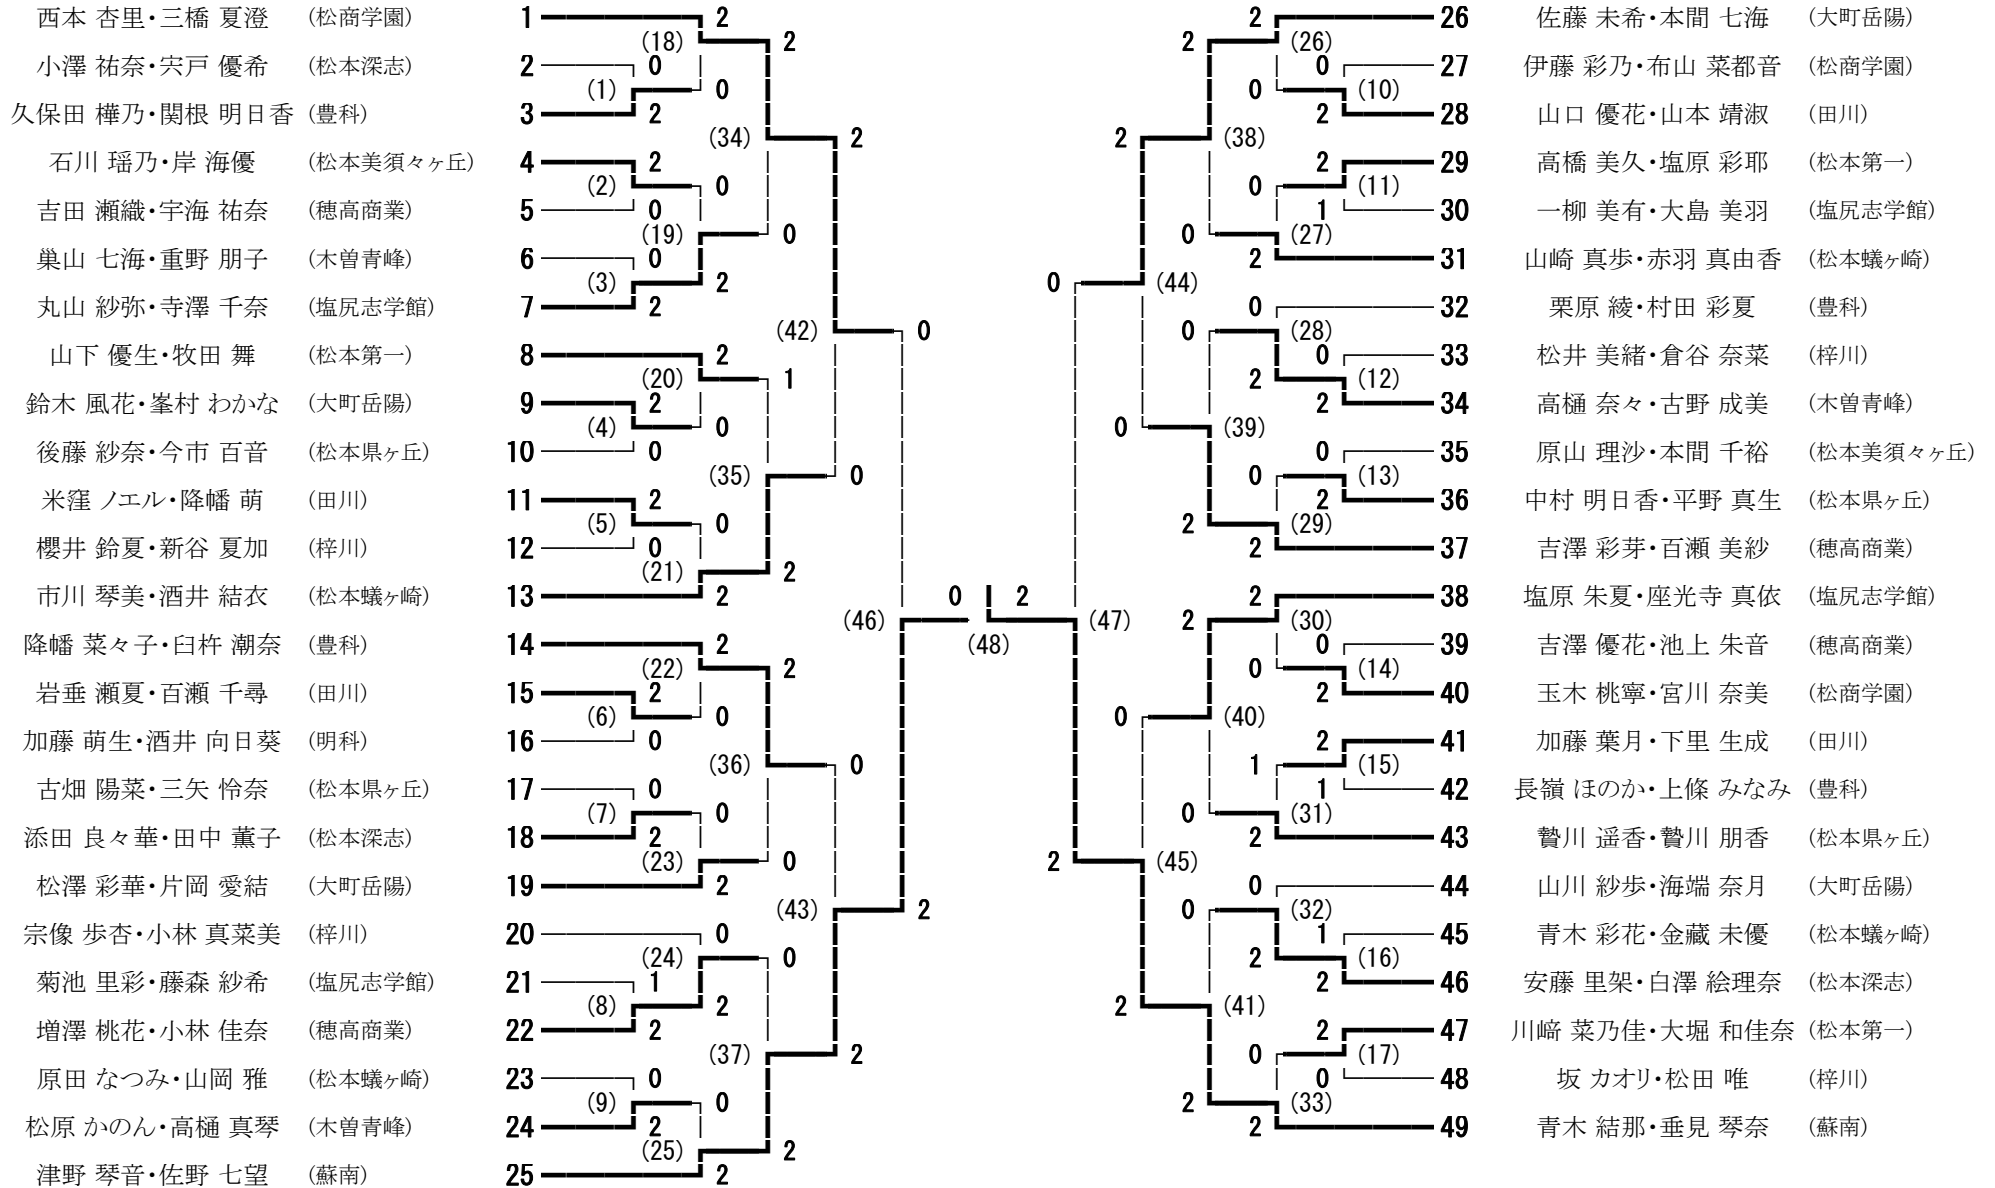

H28 JOC全日本ジュニアバドミントン選手権大会中信地区予選大会 男子ダブルス

2016/7/16・17 大町市運動公園総合体育館

- 曾根原 唱・高橋 奎介 (大町岳陽)
- 稲場 雄大・真野 温人 (松本県ヶ丘)
- 吉澤 龍・長島 光喜 (蘇南)
- 稀代 爽太・小口 凱士 (穂高商業)
- 土井 洸輝・花村 能至 (松本深志)
- 酒井 康年・太田 康介 (白馬)
- 下出 渉・下牧 舜 (木曽青峰)
- 奥原 優樹・奥原 悠士 (梓川)
- 新井 裕太・斉藤 大輝 (塩尻志学館)
- 尾澤 玲空・中山 知耶 (松本蟻ヶ崎)
- 齋藤 広希・藤岡 珠偉 (松本美須ヶヶ丘)
- 嶋田 魁星・秋山 優斗 (明科)
- 増澤 弘喜・柳澤 友也 (松本第一)
- 手塚 翔吾・吉田 朋也 (田川)
- 越村 拓也・太田 颯 (松本工業)
- 柏原 迅・丸山 大地 (池田工業)
- 丸山 功寿・柳澤 美樹 (梓川)
- 吉川 明良・藤澤 光 (松本美須ヶヶ丘)
- 涌井 諒人・清水 拓馬 (松本工業)
- 江津 瑞樹・北沢 真寛 (大町岳陽)
- 蟹澤 壘・古木 甫康 (白馬)
- 伊藤 雄大・北原 聖之 (蘇南)
- 野村 海斗・新井 寛樹 (松本深志)
- 横山 潤・上村 隼斗 (明科)
- 藤森 雄大・加科 凌 (田川)
- 内野 慧・平田 健隼 (豊科)
- 野呂田 章吾・本田 拓巳 (穂高商業)
- 起 綾我・倉口 雅季 (木曽青峰)
- 土屋 諒祐・立花 暁拓 (松本県ヶ丘)

H28 JOC全日本ジュニアバドミントン選手権大会中信地区予選大会 女子ダブルス

2016/7/16・17 大町市運動公園総合体育館

H28 全日本ジュニアバドミントン選手権大会中信地区予選大会 男子シングルス

2016/7/16・17 大町市運動公園総合体育館

H28 全日本ジュニアバドミントン選手権大会中信地区予選大会 女子シングルス

2016/7/16・17 大町市運動公園総合体育館