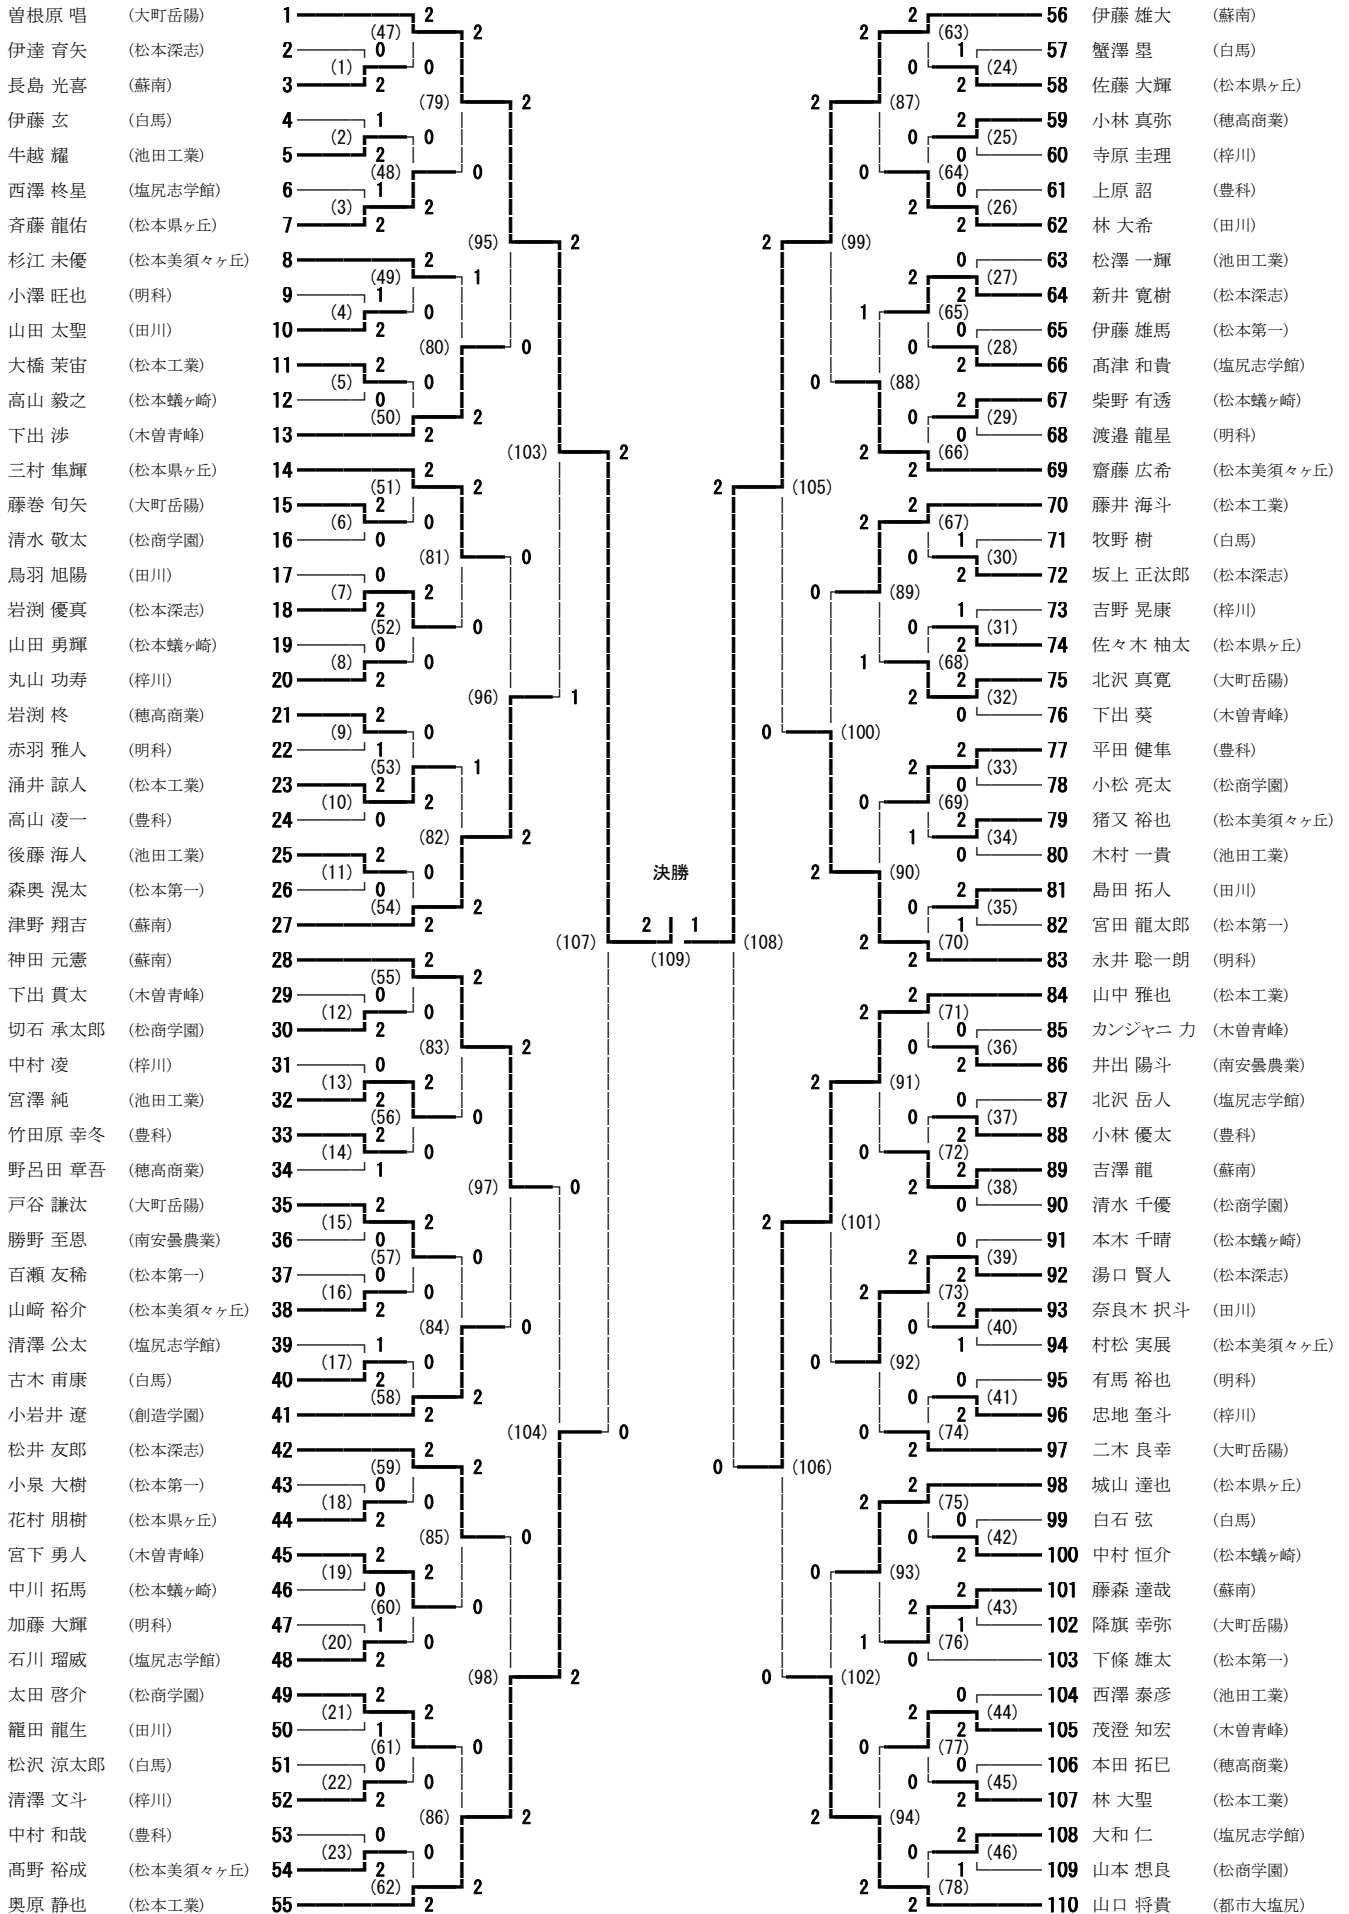

第36回 全国ジュニアバドミントン選手権大会中信地区予選会 男子シングルス

平成29年7月15日～16日

大町市運動公園体育館・松本市波田体育館