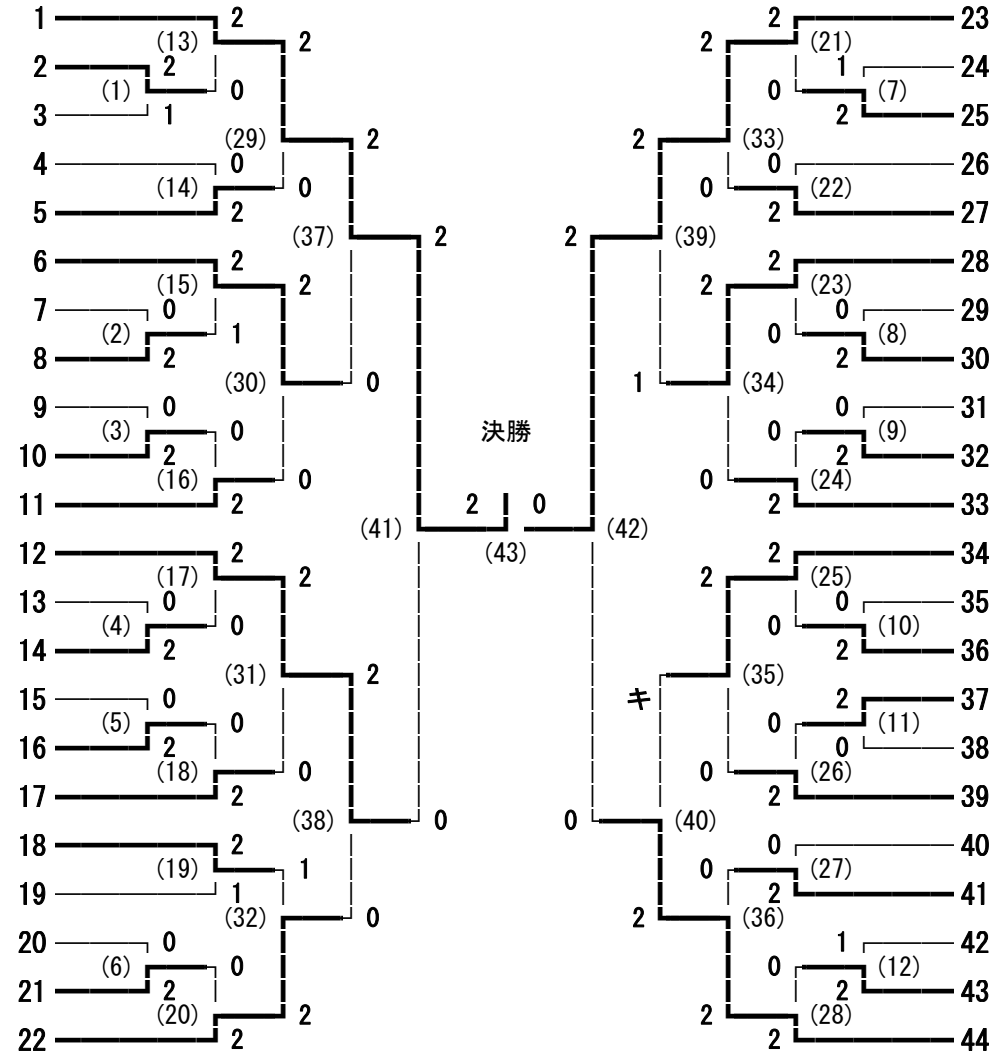

第36回 全国ジュニアバドミントン選手権大会中信地区予選会 女子ダブルス

平成29年7月15日～16日
大町市運動公園体育館・松本市波田体育館

- 佐野 七望・三石 くるみ (蘇南)
- 酒井 麻希・山中 咲良 (塩尻志学館)
- 赤羽 涼風・西澤 美来 (豊科)
- 中田 美紀・中島 羽瑠 (田川)
- 唐沢 日遥・望月 星良 (松本第一)
- 樋口 花梨・桐山 麻由 (松本県ヶ丘)
- 西村 美菜・清水 桃花 (梓川)
- 忠地 夏桜・遠藤 夏帆 (松本蟻ヶ崎)
- 大澤 七佳・濱谷 天音 (大町岳陽)
- 伊藤 彩乃・布山 菜都音 (松商学園)
- 小林 佳奈・進藤 愛莉 (穂高商業)
- 臼杵 潮奈・馬淵 瑞希 (豊科)
- 丸山 あかり・小林 真夢 (穂高商業)
- 吉沢 亜也菜・久保田 友香 (田川)
- 小澤 美樹・因幡 早紀 (松本県ヶ丘)
- 美輪 詩織・右田 菜々香 (梓川)
- 海端 奈月・一之瀬 米 (大町岳陽)
- 島崎 里紗・西村 明純 (松本蟻ヶ崎)
- 笠原 愛・青柳 双葉 (塩尻志学館)
- 岡村 美花・藤川 千晶 (松本第一)
- 西村 羽夏・西澤 愛純 (松本美須ヶヶ丘)
- 白澤 絵理奈・小澤 祐奈 (松本深志)

- 塩原 朱夏・座光寺 真依 (塩尻志学館)
- 朝倉 萌佳・酒井 並木 (大町岳陽)
- 上條 咲子・永原 琉以奈 (梓川)
- 古屋 真瑚・二木 嘉奈子 (豊科)
- 山本 靖淑・山口 優花 (田川)
- 市川 琴美・永井 優花 (松本蟻ヶ崎)
- 合戸 友香・松原 愛佳 (木曾青峰)
- 松澤 綾香・宮下 真帆 (穂高商業)
- 田中 遥香・矢澤 和加奈 (松本第一)
- 宍戸 優希・清水 志織 (松本深志)
- 贄川 遥香・下沢 実乃里 (松本県ヶ丘)
- 若林 七海・片岡 愛結 (大町岳陽)
- 荒崎 冴奈・下里 知菜 (松本県ヶ丘)
- 熊谷 茜里・六井 彩未 (塩尻志学館)
- 土橋 綾歌・中嶋 あゆ美 (松本美須ヶヶ丘)
- 瀧本 和奏・大浜 風生 (豊科)
- 藤澤 舞優・一柳 香帆 (梓川)
- 稲葉 遥・長瀬 美穂 (穂高商業)
- 井伊 由美香・小川 治子 (松本第一)
- 祢津 友那・平沢 風彩 (松本蟻ヶ崎)
- 藤田 愛里・寺嶋 桃実 (田川)
- 玉木 桃寧・宮川 奈美 (松商学園)