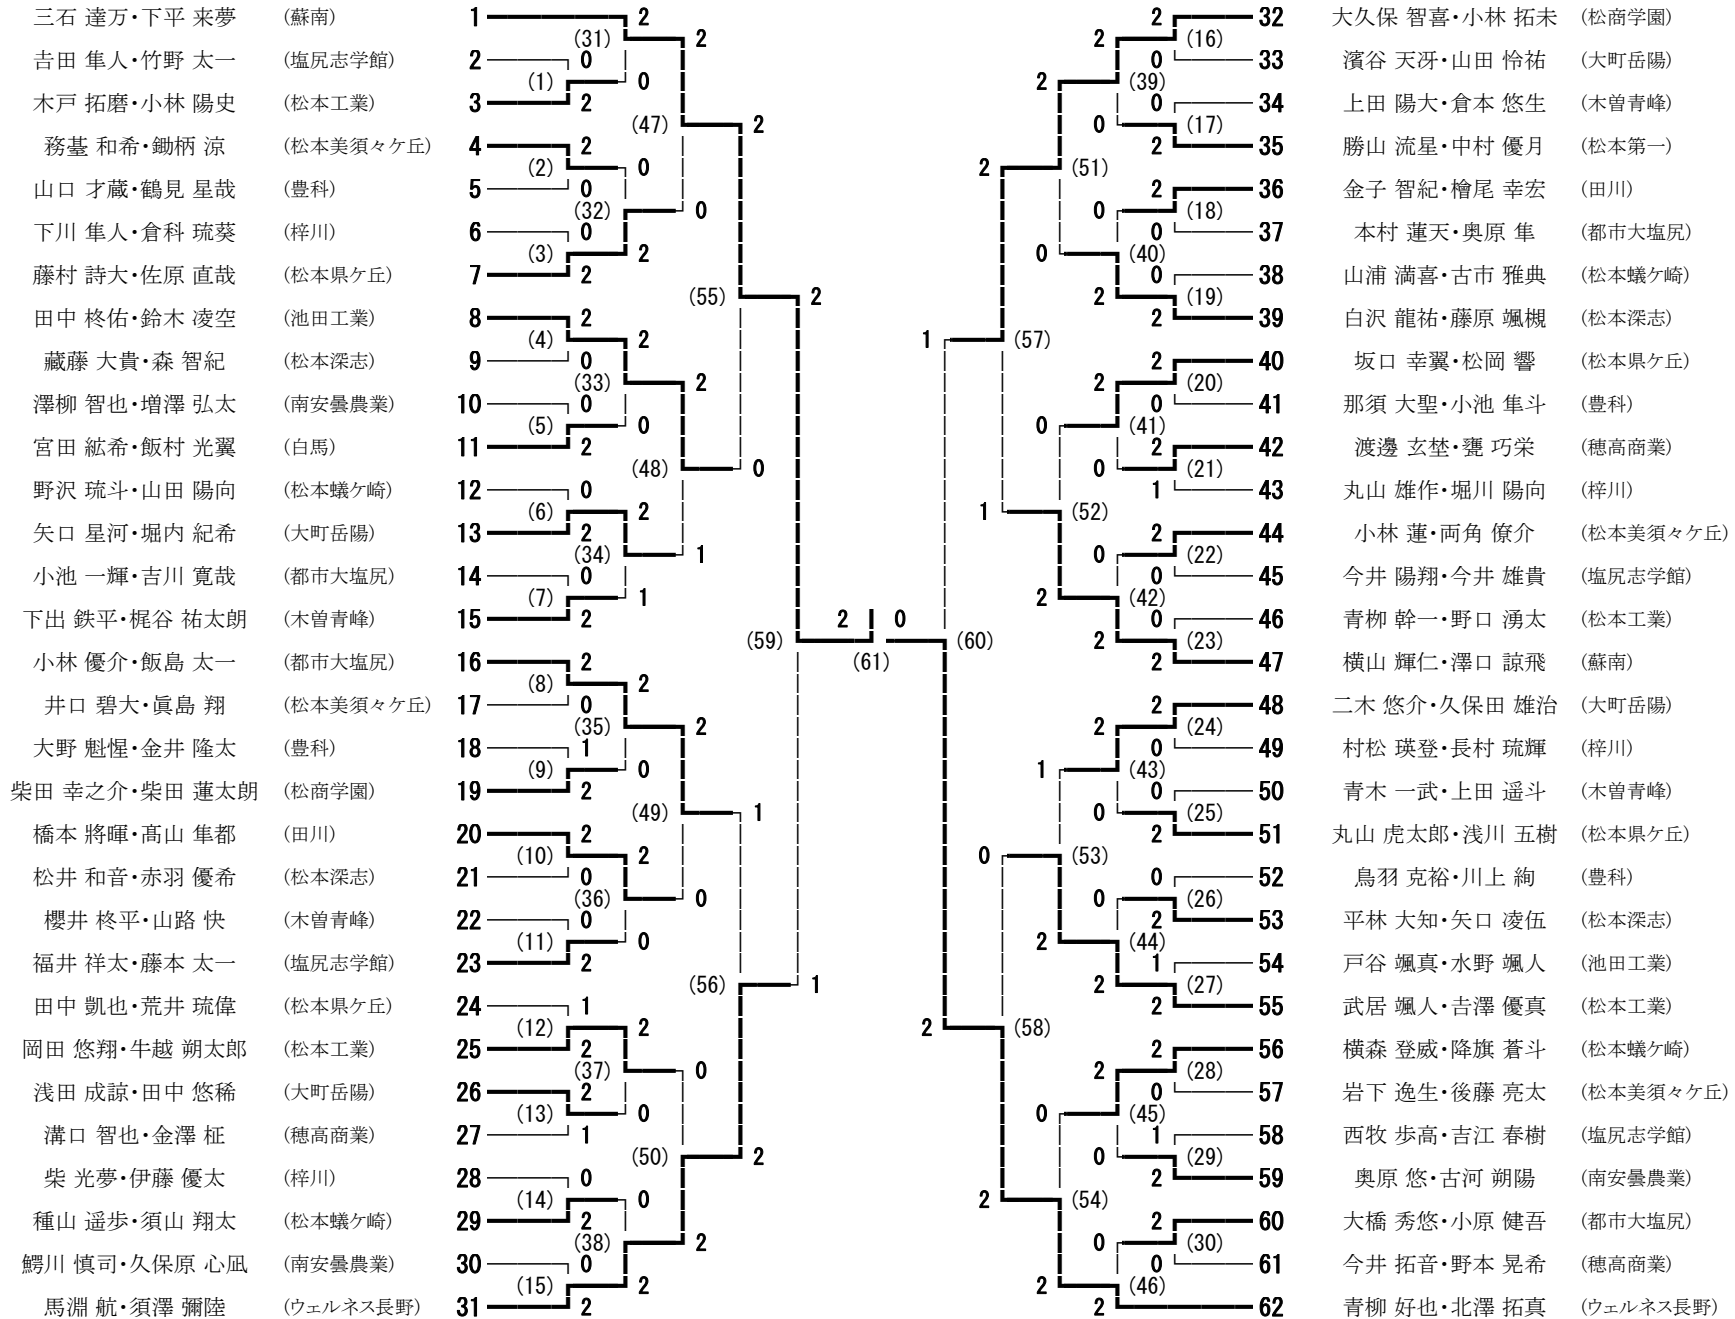

R3全日本ジュニア中信地区予選 男子ダブルス

2021年7月17日, 18日

大町市運動公園総合体育館、波田体育館

R3全日本ジュニア中信地区予選 女子ダブルス

2021年7月17日, 18日

大町市運動公園総合体育館、波田体育館

実原 舜莉・小岩井 里菜	(松商学園)	1	2	2	2	2	2	2	27	望月 里歩・古市 莉璃	(大町岳陽)
澤渡 果歩・岩岡 心暖	(松本美須々ヶ丘)	2	1	0	2	2	2	2	28	有山 美桜菜・吉川 紫音	(梓川)
斉藤 友花・牛丸 琴未	(木曽青峰)	3	(1)	2	0	2	2	2	29	逢澤 心実・長谷 綾香	(松本蟻ヶ崎)
宮澤 優希・近藤 くるみ	(穂高商業)	4	0	(37)	2	2	2	2	30	奥田 莉央・成沢 友貴乃	(塩尻志学館)
松崎 さくら・藤田 彩未	(塩尻志学館)	5	(2)	2	2	0	0	0	31	赤津 梨花・平林 朱色	(都市大塩尻)
齊藤 彩夏・田中 心路	(松本蟻ヶ崎)	6	(22)	2	0	2	2	2	32	丸山 紗英・竹内 由菜	(穂高商業)
鈴木 迪奈・石井 凜華	(南安曇農業)	7	(3)	2	1	2	2	2	33	東方 郁奈・岩水 彩夏	(松本深志)
小林 咲希・井出 絢月	(大町岳陽)	8	0	(45)	2	2	2	2	34	伊藤 亜子・北原 ころろ	(松商学園)
小林 紅愛・奥原 玲菜	(梓川)	9	(23)	2	1	2	2	2	35	米山 彩花・奥原 あかり	(松本県ヶ丘)
中川 毬花・中島 萌々花	(白馬)	10	(4)	2	0	2	2	2	36	佐幸 佑香・栗山 美玖	(木曽青峰)
福沢 一袈・神田 さくら	(都市大塩尻)	11	0	(38)	0	2	2	2	37	藤澤 歩乃佳・飯田 愛花里	(松本美須々ヶ丘)
大堀 花菜子・大野 レナ	(松本深志)	12	(5)	2	0	2	2	2	38	猪股 栞那・今井 日葵	(南安曇農業)
坂口 麗・牛島 萌衣	(松本県ヶ丘)	13	(24)	2	2	2	2	2	39	一柳 咲衣・召田 瑠夏	(豊科)
浅村 梨緒・二木 亜水花	(松商学園)	14	2	(49)	2	1	2	2	40	市川 知里・竹内 亜寿香	(松本蟻ヶ崎)
太田 真愛・大久保 琴美	(穂高商業)	15	(25)	2	2	2	2	2	41	丸茂 アンジェリカ・昌川 凜音	(塩尻志学館)
山田 彩葉・百瀬 涼香	(梓川)	16	(6)	0	0	2	2	2	42	傳刀 瑠奈・深澤 柚葉	(大町岳陽)
小林 未空・永田 菜々美	(塩尻志学館)	17	1	(39)	0	2	2	2	43	上條 佳奈・倉田 侑季	(豊科)
奥原 朱音・奥原 紀	(松本第一)	18	(7)	2	0	2	2	2	44	山口 夏歩・松田 悠那	(南安曇農業)
高野 結衣・花村 結	(松本蟻ヶ崎)	19	(26)	2	0	2	2	2	45	金 美慧・原 菜里	(松本深志)
奥原 暖・岡本 桃葉	(松本美須々ヶ丘)	20	2	(46)	1	2	2	2	46	加藤 愛菜・今井 美和	(松本美須々ヶ丘)
長谷川 陽香・田中 心優	(大町岳陽)	21	(8)	2	2	2	2	2	47	宮田 くるみ・小林 愛梨	(穂高商業)
下出 桜・松原 あいこ	(木曽青峰)	22	0	(27)	0	2	2	2	48	壽山 彩葉・松井 美沙希	(梓川)
渡邊 結衣・伊藤 美羽	(豊科)	23	(9)	2	0	2	2	2	49	宮下 琴都美・神農 優亜	(松本県ヶ丘)
百瀬 瑚白・嶺山 和佳	(松本県ヶ丘)	24	2	(40)	2	2	2	2	50	荒井 彩良・片岡 凜	(白馬)
小坂 美音・大谷 来夏	(南安曇農業)	25	(10)	0	0	2	2	2	51	渡部 光稀・山条 実希	(都市大塩尻)
丸山 里桜・村田 有彩	(松本深志)	26	(28)	2	2	2	2	2	52	平岡 凜・奥原 凜夏	(松商学園)

R3全日本ジュニア中信地区予選 男子シングルス

2021年7月17日, 18日

大町市運動公園総合体育館、波田体育館

R3全日本ジュニア中信地区予選 女子シングルス

2021年7月17日, 18日

大町市運動公園総合体育館、波田体育館