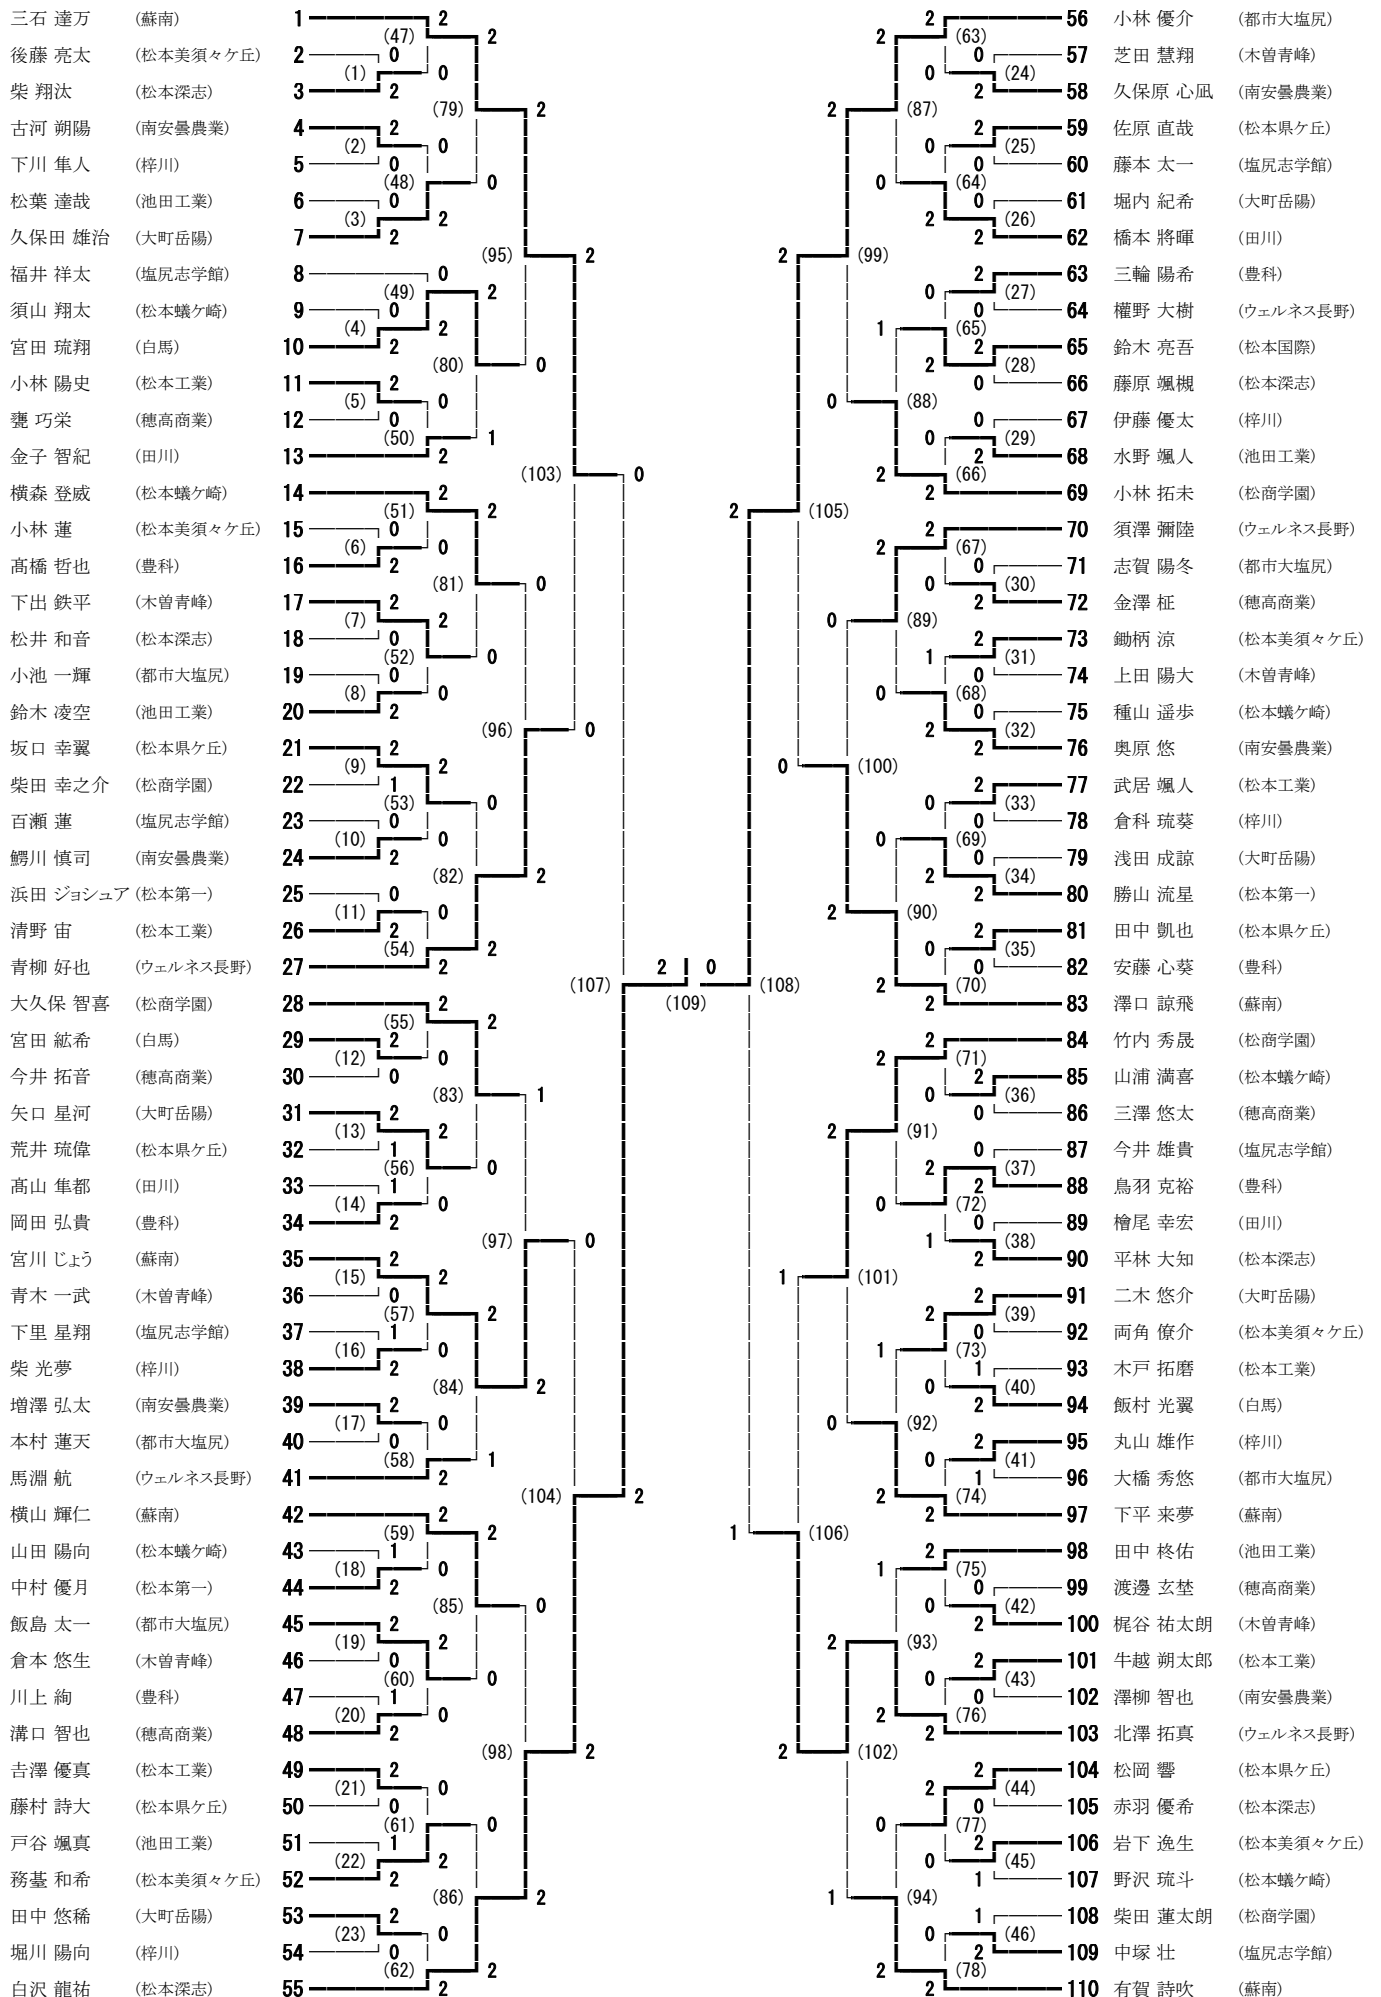

R3全日本ジュニア中信地区予選 男子ダブルス

2021年7月17日, 18日

大町市運動公園総合体育館、波田体育館

R3全日本ジュニア中信地区予選 女子ダブルス

2021年7月17日, 18日

大町市運動公園総合体育館、波田体育館

実原 舜莉・小岩井 里菜	(松商学園)	1	2	2	2	2	2	2	27	望月 里歩・古市 莉璃	(大町岳陽)
澤渡 果歩・岩岡 心暖	(松本美須々ヶ丘)	2	1	0	2	2	2	2	28	有山 美桜菜・吉川 紫音	(梓川)
斉藤 友花・牛丸 琴未	(木曽青峰)	3	(1)	2	0	2	2	2	29	逢澤 心実・長谷 綾香	(松本蟻ヶ崎)
宮澤 優希・近藤 くるみ	(穂高商業)	4	0	(37)	2	2	2	2	30	奥田 莉央・成沢 友貴乃	(塩尻志学館)
松崎 さくら・藤田 彩未	(塩尻志学館)	5	(2)	2	2	0	0	0	31	赤津 梨花・平林 朱色	(都市大塩尻)
齊藤 彩夏・田中 心路	(松本蟻ヶ崎)	6	(22)	2	0	2	2	2	32	丸山 紗英・竹内 由菜	(穂高商業)
鈴木 迪奈・石井 凜華	(南安曇農業)	7	(3)	2	1	2	2	2	33	東方 郁奈・岩水 彩夏	(松本深志)
小林 咲希・井出 絢月	(大町岳陽)	8	0	(45)	2	2	2	2	34	伊藤 亜子・北原 ころろ	(松商学園)
小林 紅愛・奥原 玲菜	(梓川)	9	(23)	2	1	2	2	2	35	米山 彩花・奥原 あかり	(松本県ヶ丘)
中川 毬花・中島 萌々花	(白馬)	10	(4)	2	0	2	2	2	36	佐幸 佑香・栗山 美玖	(木曽青峰)
福沢 一袈・神田 さくら	(都市大塩尻)	11	0	(38)	0	2	2	2	37	藤澤 歩乃佳・飯田 愛花里	(松本美須々ヶ丘)
大堀 花菜子・大野 レナ	(松本深志)	12	(5)	2	0	2	2	2	38	猪股 栞那・今井 日葵	(南安曇農業)
坂口 麗・牛島 萌衣	(松本県ヶ丘)	13	(24)	2	2	2	2	2	39	一柳 咲衣・召田 瑠夏	(豊科)
浅村 梨緒・二木 亜水花	(松商学園)	14	2	(49)	2	1	2	2	40	市川 知里・竹内 亜寿香	(松本蟻ヶ崎)
太田 真愛・大久保 琴美	(穂高商業)	15	(25)	2	2	2	2	2	41	丸茂 アンジェリカ・昌川 凜音	(塩尻志学館)
山田 彩葉・百瀬 涼香	(梓川)	16	(6)	0	0	2	2	2	42	傳刀 瑠奈・深澤 柚葉	(大町岳陽)
小林 未空・永田 菜々美	(塩尻志学館)	17	1	(39)	0	2	2	2	43	上條 佳奈・倉田 侑季	(豊科)
奥原 朱音・奥原 紀	(松本第一)	18	(7)	2	0	2	2	2	44	山口 夏歩・松田 悠那	(南安曇農業)
高野 結衣・花村 結	(松本蟻ヶ崎)	19	(26)	2	0	2	2	2	45	金 美慧・原 菜里	(松本深志)
奥原 暖・岡本 桃葉	(松本美須々ヶ丘)	20	2	(46)	1	2	2	2	46	加藤 愛菜・今井 美和	(松本美須々ヶ丘)
長谷川 陽香・田中 心優	(大町岳陽)	21	(8)	2	2	2	2	2	47	宮田 くるみ・小林 愛梨	(穂高商業)
下出 桜・松原 あいこ	(木曽青峰)	22	0	(27)	0	2	2	2	48	壽山 彩葉・松井 美沙希	(梓川)
渡邊 結衣・伊藤 美羽	(豊科)	23	(9)	2	0	2	2	2	49	宮下 琴都美・神農 優亜	(松本県ヶ丘)
百瀬 瑚白・嶺山 和佳	(松本県ヶ丘)	24	2	(40)	2	2	2	2	50	荒井 彩良・片岡 凜	(白馬)
小坂 美音・大谷 来夏	(南安曇農業)	25	(10)	0	0	2	2	2	51	渡部 光稀・山条 実希	(都市大塩尻)
丸山 里桜・村田 有彩	(松本深志)	26	(28)	2	2	2	2	2	52	平岡 凜・奥原 凜夏	(松商学園)

R3全日本ジュニア中信地区予選 男子シングルス

2021年7月17日, 18日

大町市運動公園総合体育館、波田体育館

R3全日本ジュニア中信地区予選 女子シングルス

2021年7月17日, 18日

大町市運動公園総合体育館、波田体育館