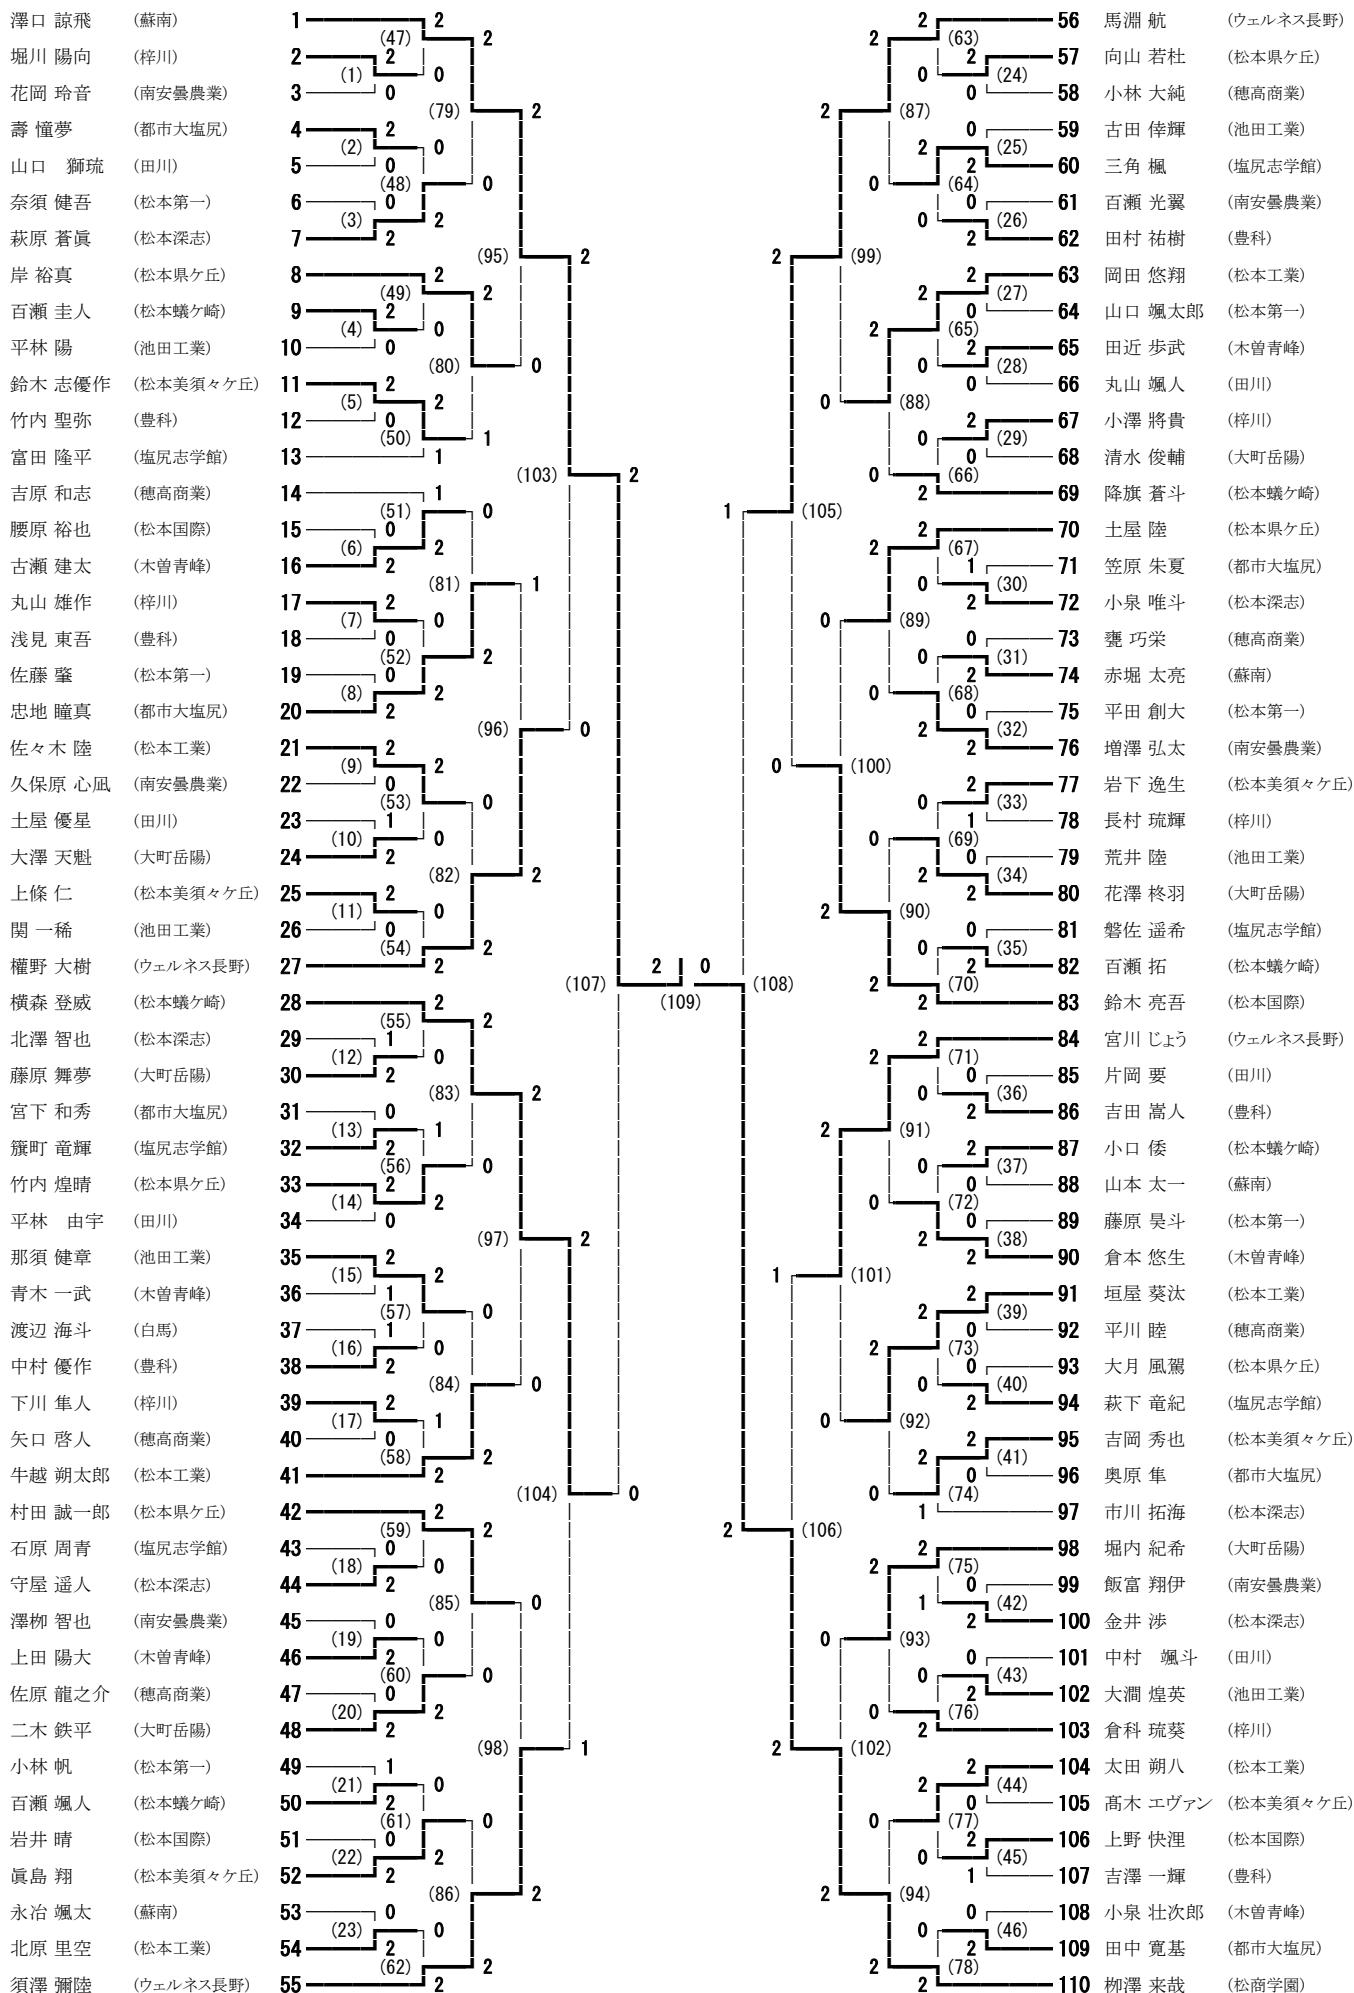

JOC全日本ジュニア中信地区予選 女子ダブルス

2022年7月16日, 17日
大町市運動公園総合体育館

望月 里歩・古市 莉璃 (大町岳陽)	1	0	0	2	2	30	北原 ころこ・伊藤 亜子 (松商学園)
土田 由茄・阿部 美織 (都市大塩尻)	2	(28) 2	0	2	0	2	31
種山 絢音・中島 彩芽 (豊科)	3	(1) 1	2	2	0	(14)	32
向井 柚葵・飯田 愛花里 (松本美須々ヶ丘)	4	2	(44) 1	2	2	(48)	33
今井 日葵・大谷 来夏 (南安曇農業)	5	(2) 0	1	2	0	0	(15)
赤羽 桜矢香・後藤 優月 (松本県ヶ丘)	6	0	(29) 2	2	0	(37)	34
竹内 璃子・関崎 風紗 (松本第一)	7	(3) 2	2	2	2	2	(16)
栗山 美玖・牛丸 琴未 (木曾青峰)	8	0	2	2	0	0	35
花村 結・清沢 花凜 (松本蟻ヶ崎)	9	(4) 2	(52) 0	2	2	(54)	36
塩原 花笑・山田 彩葉 (梓川)	10	0	2	2	0	0	2
平井 千秋・清水 友萌美 (白馬)	11	(5) 0	(45) 2	2	0	0	(17)
小柳 菜々・横山 葵央 (松本国際)	12	2	2	2	0	(38)	38
篠田 美祈・百瀬 充希 (松本深志)	13	(6) 0	1	2	0	0	(18)
古畑 美咲・村上 このん (塩尻志学館)	14	2	(31) 0	2	2	(49)	39
古畑 樺乃・古厩 ひより (松商学園)	15	(7) 0	(56) 0	2	2	2	(20)
進藤 愛彩・武井 優花 (穂高商業)	16	0	(58) 2	2	2	(57)	40
丸山 涼花・濱 綾花 (松本第一)	17	(8) 2	(53) 2	2	2	2	(19)
大澤 瑞穂・櫻井 優 (松本深志)	18	0	(46) 2	2	2	0	(39)
澤田 なごみ・中村 夏実 (松本工業)	19	2	2	2	2	2	(40)
吉崎 紗衣・廣瀬 葵 (塩尻志学館)	20	(9) 0	2	2	2	2	(21)
丸山 遥菜・百瀬 心音 (松本蟻ヶ崎)	21	0	(33) 0	2	2	2	(41)
奥原 あかり・宮下 千夏 (松本県ヶ丘)	22	(10) 2	(53) 2	2	2	2	(22)
三好 凜・平林 希美 (豊科)	23	2	(11) 2	2	2	2	(23)
吉川 紫音・小林 美結 (梓川)	24	0	(34) 2	2	2	2	(42)
百瀬 陽乃・青柳 楓 (南安曇農業)	25	(12) 0	(47) 0	2	2	2	(24)
渡部 光稀・山条 実希 (都市大塩尻)	26	2	2	2	2	2	(25)
渡辺 香葉子・寺松 漣 (松本美須々ヶ丘)	27	(13) 2	(51) 2	2	2	2	(26)
伊藤 美紗・花岡 珠愛 (大町岳陽)	28	1	(35) 0	2	2	2	(27)
伊東 愛梨・酒井 美優 (松商学園)	29	0	2	2	2	2	(43)
							37
							38
							39
							40
							41
							42
							43
							44
							45
							46
							47
							48
							49
							50
							51
							52
							53
							54
							55
							56
							57
							58
							59

清水 桜子・千國 侑 (南安曇農業)	30
小林 紅愛・玉田 あかね (梓川)	31
田中 心優・横川 晴香 (大町岳陽)	32
菅野 愛万・澤渡 果歩 (松本美須々ヶ丘)	33
奥原 紀・駒田 真也 (松本第一)	34
上條 由結・宮前 咲彩華 (松本国際)	35
高橋 颯希・萩原 梨珠 (豊科)	36
秋山 あいり・宮川 その (塩尻志学館)	37
田中 心路・齊藤 彩夏 (松本蟻ヶ崎)	38
柳澤 柚希・洞沢 ころこ (田川)	39
大野 美幌・木山沢 空音 (都市大塩尻)	40
倉野 千寛・征矢野 史織 (木曾青峰)	41
今溝 美紘・渡邊 梨帆 (松本県ヶ丘)	42
傳刀 琉南・小林 茜 (大町岳陽)	43
滝沢 泉妃・吉田 阿香里 (松本国際)	44
西川 ころこ・百瀬 晴菜 (豊科)	45
川口 茜・岩岡 心暖 (松本美須々ヶ丘)	46
山口 夏歩・小坂 美音 (南安曇農業)	47
萩原 舞・坂口 美樹 (松本県ヶ丘)	48
湯川 千帆・青木 音乃 (都市大塩尻)	49
望月 幸歩・大塚 彩奈 (松本深志)	50
勝家 優・黒田 紗菜 (穂高商業)	51
長谷川 奈央・今井 来美 (松本第一)	52
齊藤 友花・中島 藍 (木曾青峰)	53
中村 美空・永井 鈴菜 (塩尻志学館)	54
相澤 日椰・金子 桜咲愛 (梓川)	55
田中 海愛・曾根原 颯希 (松本蟻ヶ崎)	56
実原 舜莉・小岩井 里菜 (松商学園)	57

JOC全日本ジュニア中信地区予選 男子シングルス

2022年7月16日, 17日

大町市運動公園総合体育館